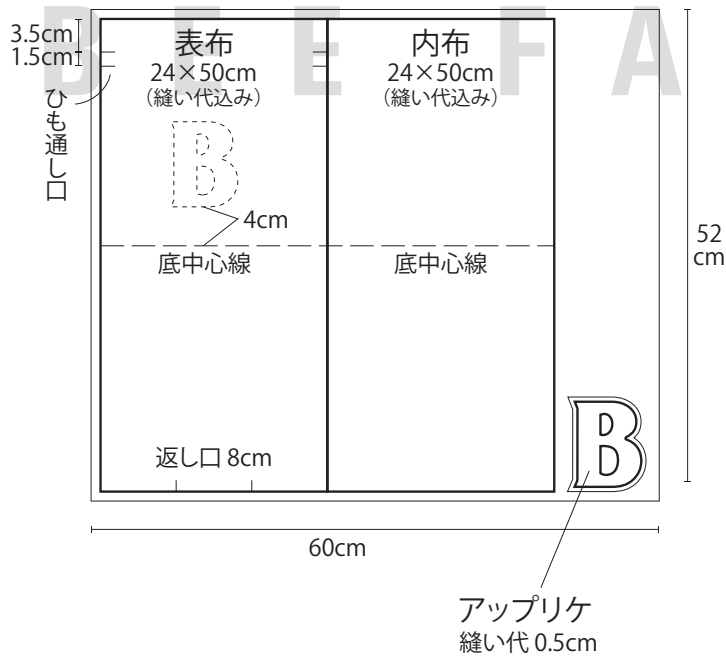

ダブルガーゼにアップリケ ♪裏地あり巾着袋

●ダブルガーゼ無地(オフホワイト)

B E E F A C T O R Y

B E E F A C T O R Y