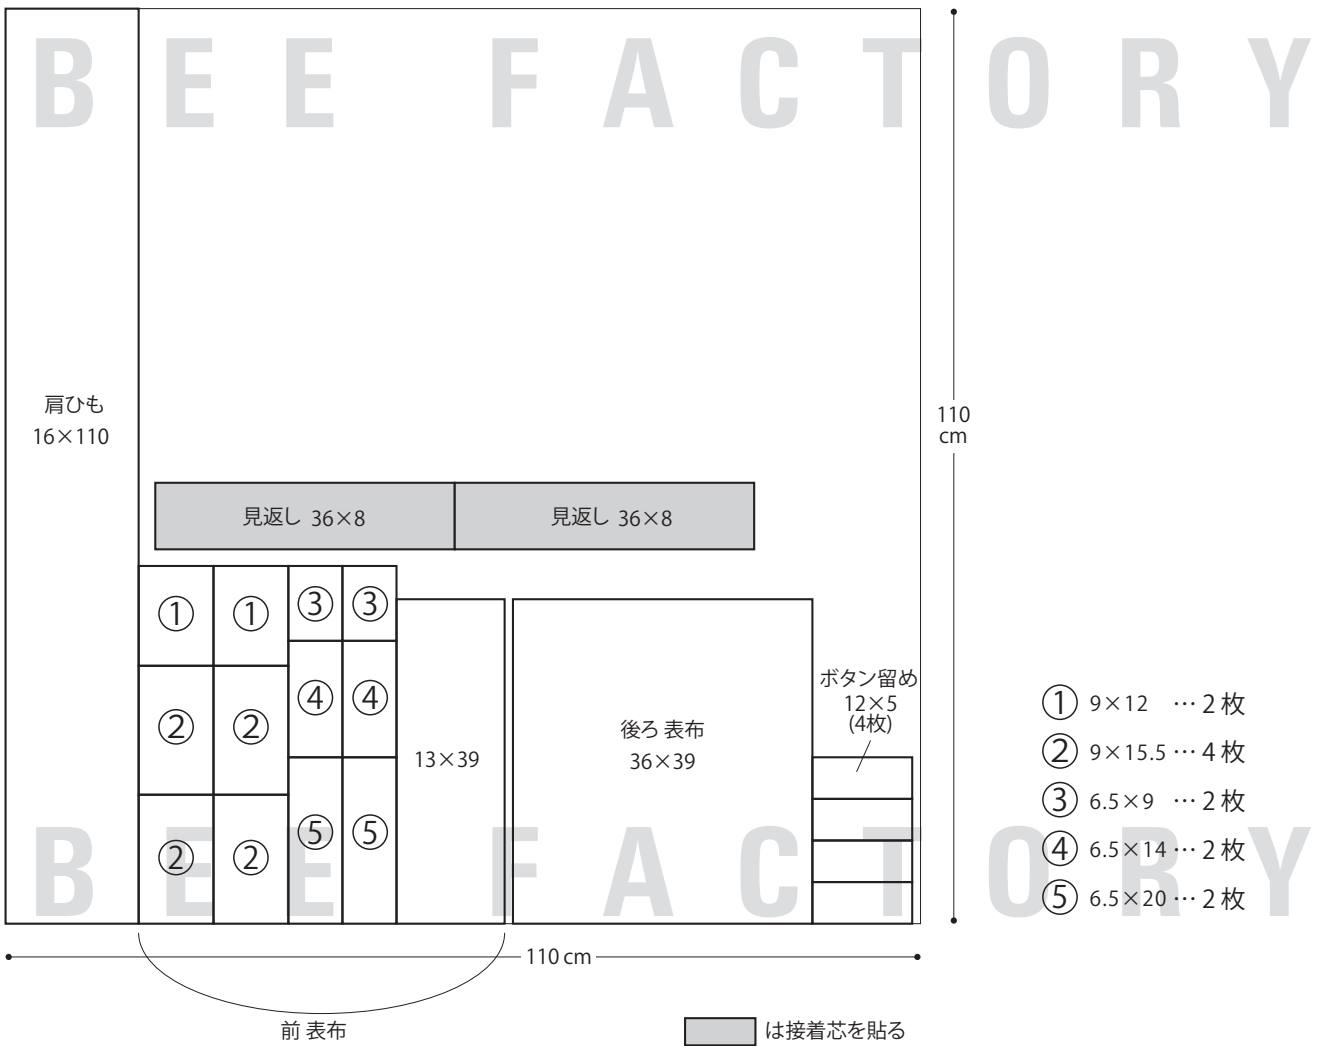

ナチュラルリネン斜め掛けバッグ

●リネン 無地(ナチュラルカラー)